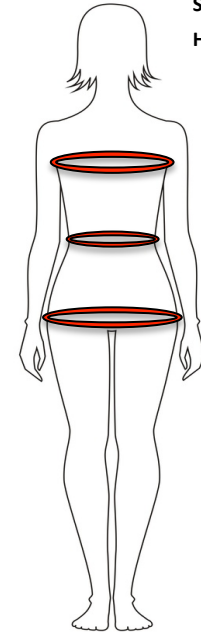

KOKON

WOMENWEAR

Interantional Sizes	XS	S	M	L	XL
DE/CH/AT/BE/ES	34	36	38	40	42
UK	6	8	10	12	14
IT	38	40	42	44	46
FR	36	38	40	42	44
USA	2	4	6	8	10
1. Brust/ Breast	80-83	84-87	88-91	92-95	96-99
2. Taille/ Waist	64-67	68-71	72-75	76-79	80-83
3. Hüfte/ Hip	90-93	94-97	98-101	102-105	106-109

Körpermasseinheit in cm / body mass unit in cm

So messen Sie den Körperumfang /
How to take body measurement

1. Brust/ Breast

2. Taille/ Waist

3. Hüfte/ Hip